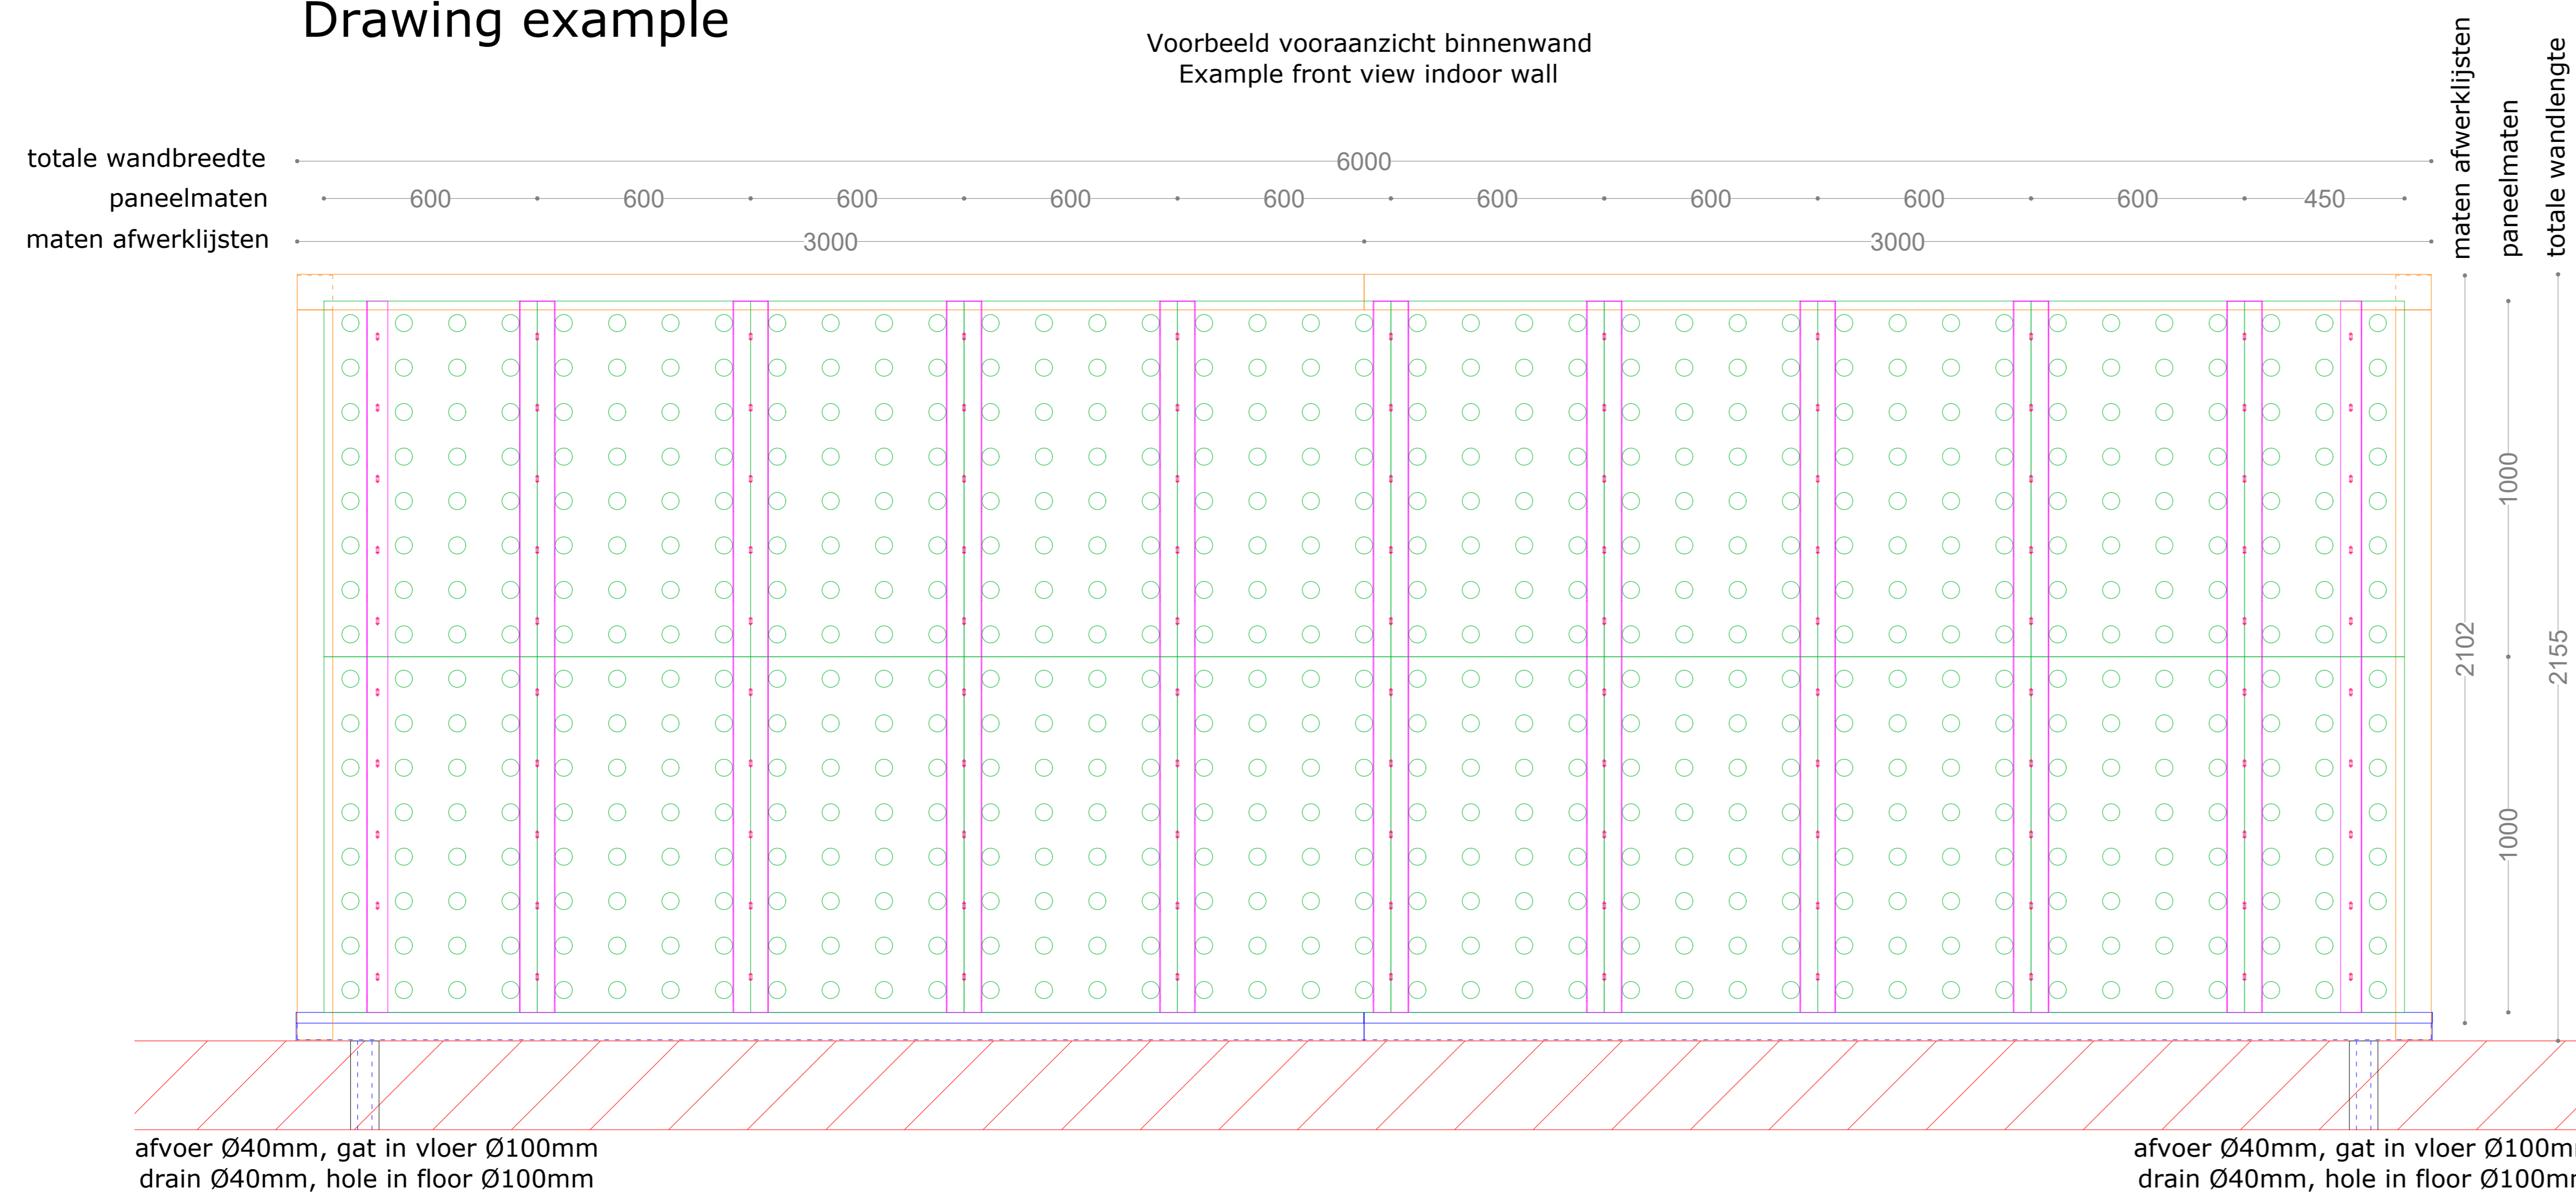

Voorbeeldtekening
Drawing example

Voorbeeld vooraanzicht binnenwand
Example front view indoor wall

Voorbeeld zijaanzicht
Example side view

- RENVOOI**
- = EFIX plant panelen
 - = Afwerklijsten, aluminium in gewenste RAL kleur
 - = U + L-profielen
 - = Goot ,aluminium in gewenste RAL kleur
- LEGEND**
- = EFIX plant panels
 - = Finish frame, aluminum in requested RAL colour
 - = U + L-profiles
 - = Gutter, aluminum in requested RAL colour

<p>Project: Example</p> <p style="font-size: 2em; color: red; opacity: 0.5;">EXAMPLE</p> <p>Description: EFIX indoor</p>		<p>Drawing Nr.: Wallflore Example</p>		<p>A3</p>
		<p>Tolerance in general</p>	<p><500 ±3 ,0 ±0.5 >500 ±1.5 ,00 ±0.13</p>	<p>Angular tolerance ±1°</p>
<p>Date: 4-12-2020</p>		<p>Rev.: 0</p>		
<p>Designed By: EBL</p>		<p>Scale: ?</p>		
<p>This drawing is a property of Wallflore, it is not allowed to reproduce or use this without permission.</p>				
		<h1 style="color: green;">Wallflore</h1> <p>Cloud Garden Natural Solutions BV. Telfordstraat 9 8013 RL Zwolle</p>		