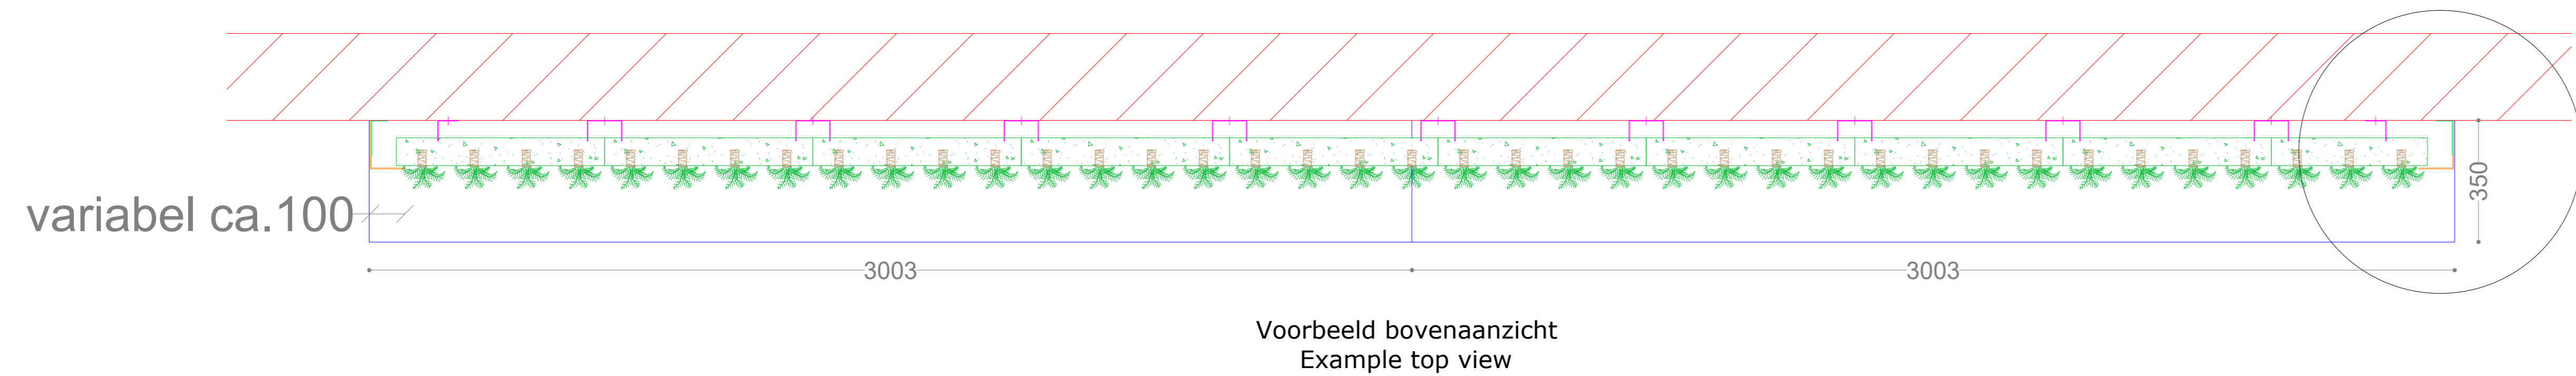

Voorbeeldtekening
Drawing example

Voorbeeld vooraanzicht binnenwand
Example front view indoor wall

Voorbeeld zijaanzicht
Example side view

- RENVOOI**
- = EFIX plant panelen
 - = Afwerklijsten, aluminium in gewenste RAL kleur
 - = U + L-profielen
 - = Goot ,aluminium in gewenste RAL kleur
- LEGEND**
- = EFIX plant panels
 - = Finish frame, aluminum in requested RAL colour
 - = U + L-profiles
 - = Gutter, aluminum in requested RAL colour

<p>Project: Example</p> <p style="font-size: 2em; color: red; opacity: 0.5;">EXAMPLE</p> <p>Description: EFIX indoor</p>		<p>Drawing Nr.: Wallflore Example</p>		<p>A3</p>
		<p>Tolerance in general</p>	<p><500 ±3 ,0 ±0.5 >500 ±1.5 ,00 ±0.13</p>	<p>Angular tolerance ±1°</p>
<p>Date: 4-12-2020</p>		<p>Rev.: 0</p>		
<p>Designed By: EBL</p>		<p>Scale: ?</p>		
<p>This drawing is a property of Wallflore, it is not allowed to reproduce or use this without permission.</p>				
		<h1 style="color: green;">Wallflore</h1> <p>Cloud Garden Natural Solutions BV. Telfordstraat 9 8013 RL Zwolle</p>		