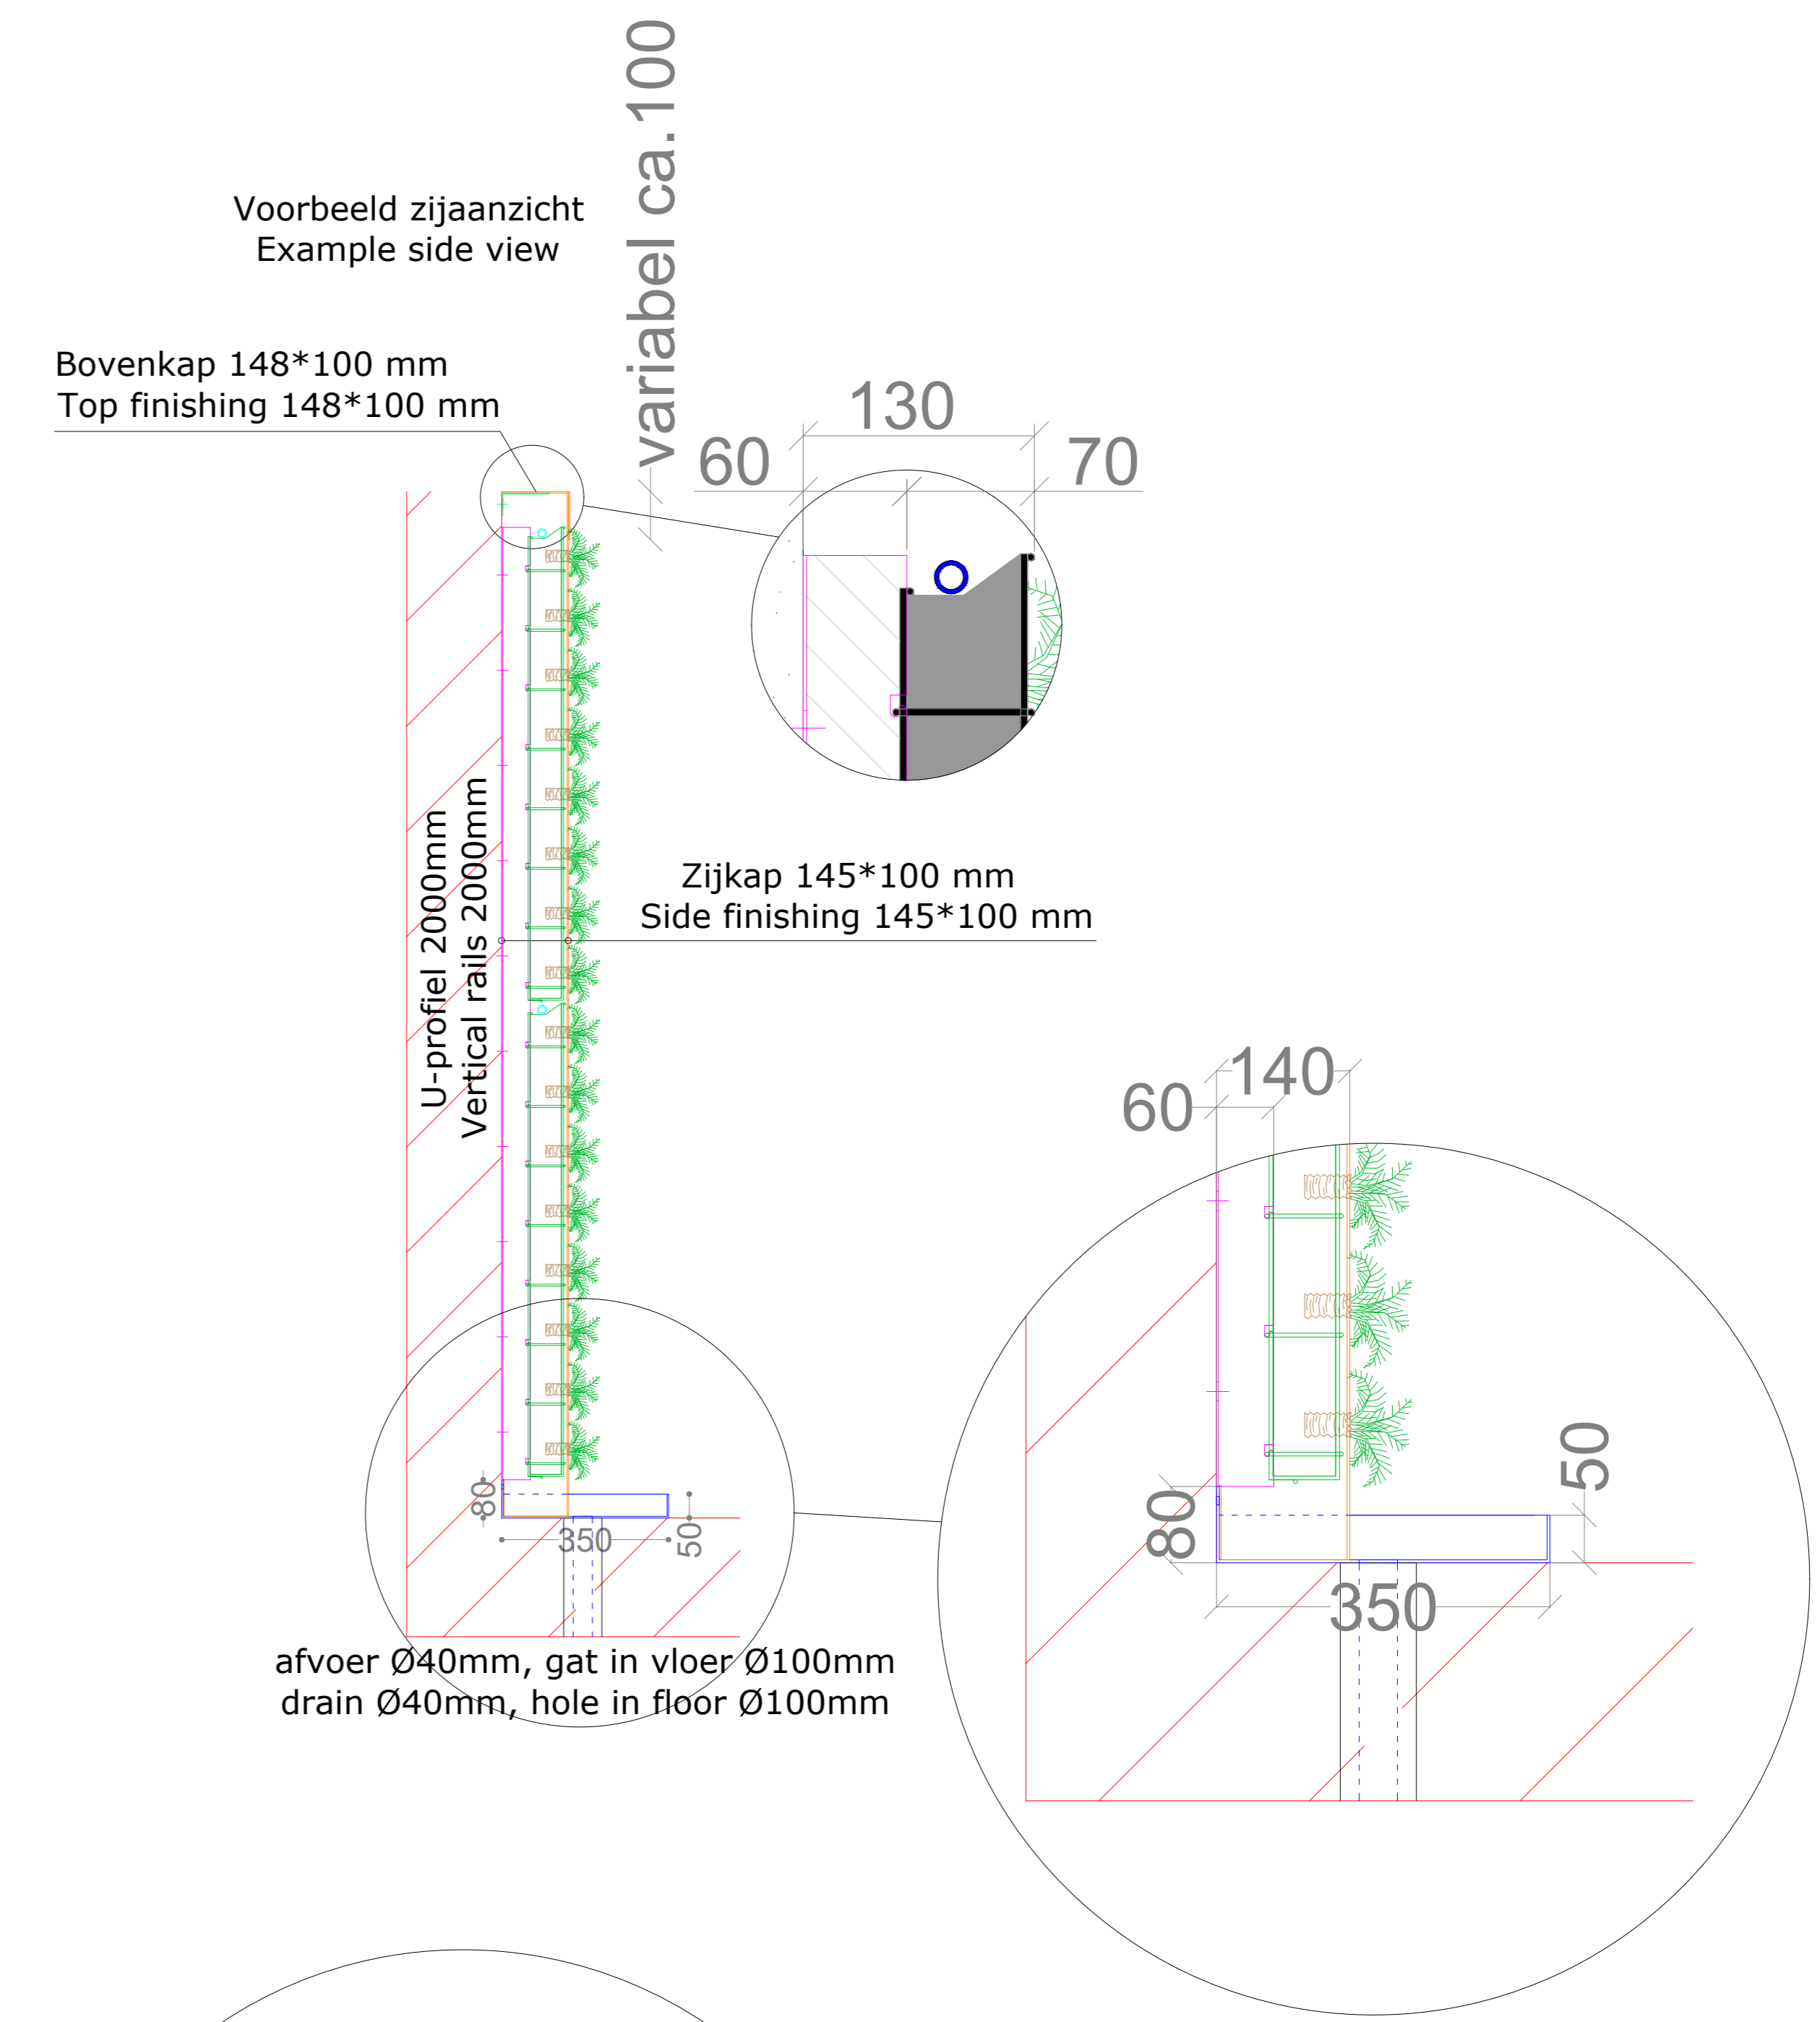

Voorbeeldtekening
Drawing example

Voorbeeld vooraanzicht binnenwand
Example front view indoor wall

Voorbeeld zijaanzicht
Example side view

- RENVOOI**
- = EFIX plant panelen
 - = Afwerklijsten, aluminium in gewenste RAL kleur
 - = U + L-profielen
 - = Goot ,aluminium in gewenste RAL kleur
- LEGEND**
- = EFIX plant panels
 - = Finish frame, aluminum in requested RAL colour
 - = U + L-profiles
 - = Gutter, aluminum in requested RAL colour

<p>Project: Example</p> <p style="font-size: 2em; color: red; opacity: 0.5;">EXAMPLE</p> <p>Description: EFIX indoor</p>		<p>Drawing Nr.: Wallflore Example</p>		<p>A3</p>
		<p>Tolerance in general</p>	<p><500 ±3 ,0 ±0.5 >500 ±1.5 ,00 ±0.13</p>	<p>Angular tolerance ±1°</p>
<p>Date: 4-12-2020</p>		<p>Rev.: 0</p>		
<p>Designed By: EBL</p>		<p>Scale: ?</p>		
<p>This drawing is a property of Wallflore, it is not allowed to reproduce or use this without permission.</p>				
		<h1 style="color: green;">Wallflore</h1> <p>Cloud Garden Natural Solutions BV. Telfordstraat 9 8013 RL Zwolle</p>		